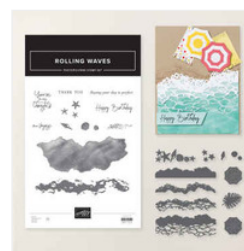

Price: \$13.00

[Relaxing Waterside Bundle \(English\) - 167928](#)

Price: \$46.75

[Splash & Relax Bundle - 167903](#)

Price: \$44.00

[Rolling Waves Bundle \(English\) - 167145](#)

Price: \$51.25

[Friendly Seagulls Photopolymer Stamp Set \(English\) - 164961](#)

Price: \$17.00

[Lovely Stripes 3D Embossing Folder - 167179](#)

Price: \$11.00

[Basic White 8-1/2" X 11" Cardstock - 159276](#)

Price: \$13.00

[Basic White 8-1/2" X 11" Cardstock - 166780](#)

Price: \$14.00