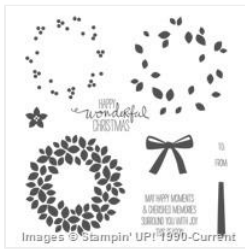

Supply List

Place Order
rpalmieri5@bigpond.com

[Wondrous Wreath
Photopolymer
Stamp Set -
135047](#)
Price: \$45.00

[Crumb Cake A4
Cardstock -
121685](#)
Price: \$25.00

[Crumb Cake
Classic Stampin'
Pad - 126975](#)
Price: \$11.50