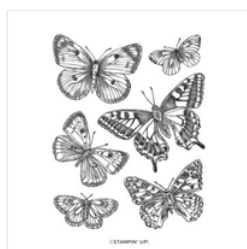

# Supply List

Tammy Fite

505.440.4936

[stampwithtammy@gmail.com](mailto:stampwithtammy@gmail.com)

<http://tammyfite.stampinup.net>

[Butterfly Brilliance Cling Stamp Set - 155092](#)

Price: \$18.00

[Itty Bitty Birthdays Cling Stamp Set - 148618](#)

Price: \$23.00

[Ornate Floral 3D Embossing Folder - 152725](#)

Price: \$9.00

[Rectangle Stitched Dies - 151820](#)

Price: \$35.00

[Crushed Curry Classic Stampin' Pad - 147087](#)

Price: \$11.00

[Misty Moonlight Classic Stampin' Pad - 153118](#)