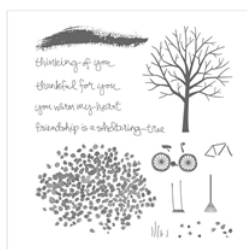

Supply List

Jody Brechbill

717 372 5508

jodybrechbill322@gmail.com

www.jodybrechbill.stampinup.net

[Sheltering Tree
Photopolymer
Stamp Set -
137163](#)

Price: \$25.00

[Tuxedo Black
Memento Ink Pad -
132708](#)