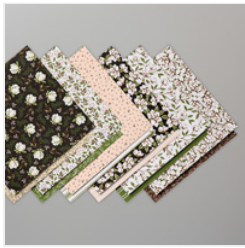

Supply List

Cindy Baughman

808-754-2269

stampedwithaloha@gmail.com

www.stampedwithaloha.com

[Magnolia Lane Designer Series Paper - 149484](#)

Price: \$11.50

[Good Morning Magnolia Bundle - 151087](#)

Price: \$63.75

[Gold Foil Sheets - 132622](#)

Price: \$5.00

[Stampin' Blends Markers Collection - 147475](#)

Price: \$121.50

[Tuxedo Black Memento Ink Pad - 132708](#)

Price: \$8.00

[Rhinstone Basic Jewels - 144220](#)