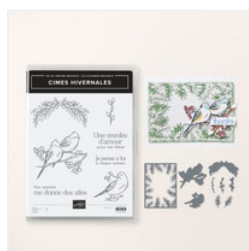

Supply List

Elodie Tanchaud
0611832438
elostamp@hotmail.com
www.elostamp.com

[Lot Cimes
Hivernales
\(Français\) -
164067](#)

Price: 68,25 €

[Boîtes Festonnées
Pour Carte-
Cadeau - 161751](#)

Price: 8,50 €

[Essentiels Effet
Laque Métallisée -
161610](#)

Price: 19,00 €

[Couteaux À
Palettes - 142808](#)

Price: 6,25 €

[Brosses-Estompe -
153611](#)

Price: 21,00 €

[Tampon Encreur
Classic Feuillage
Sauvage - 147111](#)

Price: 13,50 €

[Papier Cartonné
A4 Ardoise
Bourgeoise -
131291](#)