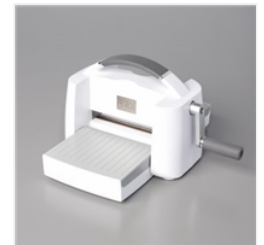

[Stanz- Und
Prägemaschine -
149653](#)

Price: 170,00 €