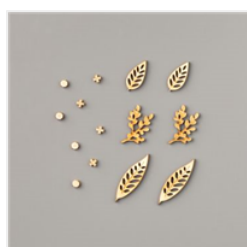

[Tasteful Labels Dies - 152886](#)

Price: \$31.00

[In Good Taste Designer Series Paper - 152494](#)

Price: \$21.00

[Tasteful Textile 3D Embossing Folder - 152718](#)

Price: \$9.00

[In Good Taste Elements - 152476](#)

Price: \$6.50

[Pearl Basic Jewels - 144219](#)

Price: \$6.00

[Early Espresso Classic Stampin' Pad - 147114](#)

Price: \$11.00

[Petal Pink Classic Stampin' Pad - 147108](#)

Price: \$11.00

[Petal Pink 8-1/2" X 11" Cardstock - 146985](#)