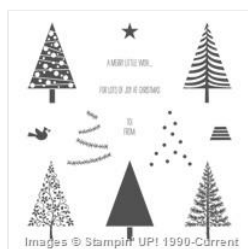

# Supply List

Place Order  
[enerimt@yahoo.com](mailto:enerimt@yahoo.com)

[Festival Of Trees  
Photopolymer  
Stamp Set -  
135059](#)

Price: \$16.00

[Tree Punch -  
135859](#)

Price: \$18.00

[Santa & Co.  
Designer Washi  
Tape - 135843](#)