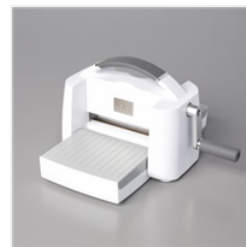

Price: 16,00 €

[Metallic-
Folienpapier In
Gold - 132622](#)

Price: 6,25 €

[Klassisches
Stempelkissen In
Saharasand -
147117](#)

Price: 9,75 €

[Stanzformen
Basics Mit Pep -
159183](#)

Price: 37,00 €

[Stanz- Und
Prägemaschine -
149653](#)