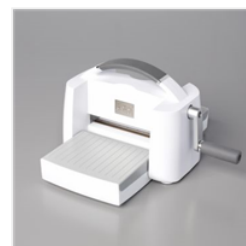

[Stampin' Cut & Emboss Machine - 149653](#)

Price: $140.00