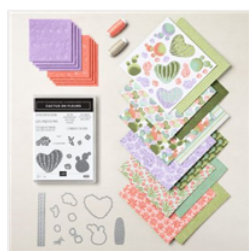

Supply List

laurence Pasquier

0645546869

createlier91@sfr.fr

<https://www.bibichelolotte91.com/>

[Mini-Collection
Cactus En Fleurs -
154563](#)

Price: 85,00 €

[Poinçons Couture
Tendres Douceurs
- 151690](#)