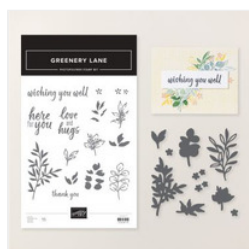

# Supply List

Michelle Loncar  
[stamp lady@kc.rr.com](mailto:stamp lady@kc.rr.com)  
[MichelleLoncar.stampinup.net](http://MichelleLoncar.stampinup.net)

[Greenery Lane Bundle \(English\) - 166877](#)

Price: \$49.50

[Greenery Lane Washi Tape - 166880](#)

Price: \$15.00

[Simply Said Mix & Match Photopolymer Stamp Set \(English\) - 169057](#)

Price: \$17.00

[Stylish Shapes Dies - 159183](#)

Price: \$30.00

[Everyday Arches Dies - 164629](#)