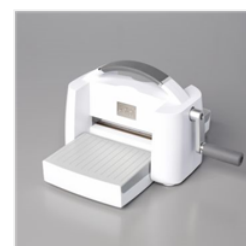

Price: \$12.00

[Crumb Cake Stampin' Blends Combo Pack - 154882](#)

Price: \$12.00

[Basics Embossing Powders - 155554](#)

Price: \$18.00

[Heat Tool - 129053](#)

Price: \$34.00

[Embossing Additions Tool Kit - 159971](#)

Price: \$27.00

[Rustic Metallic Adhesive-Backed Dots - 159082](#)

Price: \$8.00

[All That Dies - 159078](#)

Price: \$28.00

[Stampin' Cut & Emboss Machine - 149653](#)

Price: \$140.00