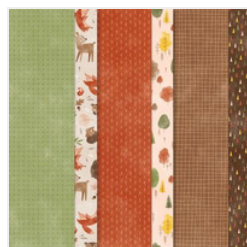

Price: 15,25 €

[Papier De La Série
Design 6" X 6"
\(15,2 X 15,2 Cm\)
Tons Et Nuances -
166260](#)

Price: 15,25 €

[Poinçons Beauté
Printanière -
164868](#)

Price: 31,00 €

[Set De Tampons
En Résine Pretty
Petals - 164866](#)

Price: 22,00 €

[Kit D'atelier De
Scrapbooking
Autumn To
Remember
\(Anglais\) - 166502](#)

Price: 51,00 €

[Papier De La Série
Design 12" X 12"
\(30,5 X 30,5 Cm\)
Doux Jours
D'automne -
166498](#)

Price: 15,25 €