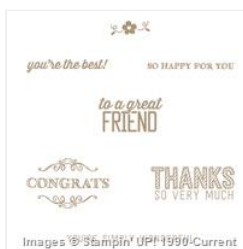

[Simply Wonderful  
Clear Stamp Set -  
139128](#)

Price: \$0.00

[Whisper White  
Medium Envelopes  
- 107301](#)

Price: \$10.25

[Stampin' Trimmer -  
126889](#)

Price: \$41.00

[Stampin' Trimmer  
Rotary Addition -  
129407](#)