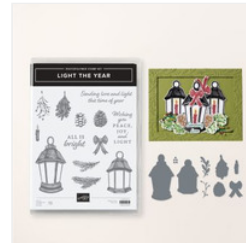

Countdown to Christmas Day #6- Home Door Decor

Supply List

Susie Wood
(641) 660-2537

ds52wood@gmail.com

www.susiewood.stampinup.net

[Stampin' Cut & Emboss Machine - 149653](#)

Price: \$140.00

[Peaceful Season Dies \(English\) - 164020](#)

Price: \$34.00

[Sophisticated Sled Bundle \(English\) - 164134](#)

Price: \$53.00

[Light The Year Bundle \(English\) - 164092](#)

Price: \$40.50

[Sophisticated Sled Dies - 164133](#)

Price: \$35.00

[Light The Year Dies - 164091](#)