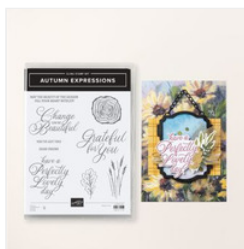

# Splendid Autumn Inside Out Cards

## Supply List

Tami White

[tami@stampwithtami.com](mailto:tami@stampwithtami.com)

[www.stampwithtami.com](http://www.stampwithtami.com)

[Splendid Autumn Suite Collection \(English\) - 164062](#)

Price: \$89.75

[Autumn Expressions Bundle \(English\) - 164056](#)

Price: \$51.25

[Autumn Expressions Cling Stamp Set \(English\) - 164174](#)

Price: \$25.00

[Autumn Expressions Dies - 164055](#)

Price: \$32.00

[VersaMark Pad - 102283](#)

Price: \$9.50

[Metallic Enamel Effects Basics - 161610](#)

Price: \$15.00

[Heat Tool - 129053](#)

Price: \$34.00

[Splendid Autumn 6" X 6" \(15.2 X 15.2 Cm\) Designer Series Paper - 164173](#)

Price: \$12.50