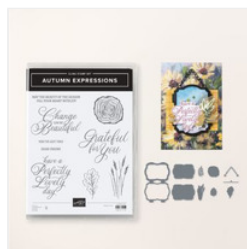

# Splendid Autumn Inside Out Cards

## Supply List

Tami White

[tami@stampwithtami.com](mailto:tami@stampwithtami.com)

[www.stampwithtami.com](http://www.stampwithtami.com)

[Splendid Autumn Suite Collection \(English\) - 164062](#)

Price: \$89.75

[Autumn Expressions Bundle \(English\) - 164056](#)

Price: \$51.25

[Autumn Expressions Cling Stamp Set \(English\) - 164174](#)

Price: \$25.00

[Autumn Expressions Dies - 164055](#)

Price: \$32.00

[VersaMark Pad - 102283](#)

Price: \$9.50

[Metallic Enamel Effects Basics - 161610](#)

Price: \$15.00

[Heat Tool - 129053](#)

Price: \$34.00

[Splendid Autumn 6" X 6" \(15.2 X 15.2 Cm\) Designer Series Paper - 164173](#)

Price: \$12.50