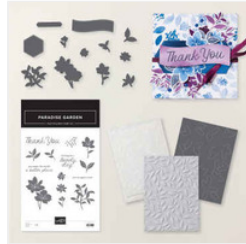

## Supply List

Susie Wood  
(641) 660-2537

[ds52wood@gmail.com](mailto:ds52wood@gmail.com)

[www.susiewood.stampinup.net](http://www.susiewood.stampinup.net)

[Stampin' Cut & Emboss Machine - 149653](#)

Price: \$140.00

[Paradise Garden Bundle \(English\) - 167121](#)

Price: \$61.00

[Paradise Garden Photopolymer Stamp Set \(English\) - 167114](#)

Price: \$24.00

[Floral Charm 12" X 12" \(30.5 X 30.5 Cm\) Designer Series Paper - 166125](#)