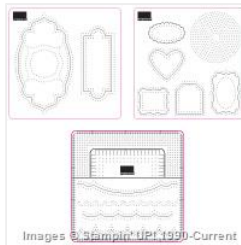

[Essentials Paper-](#)
[Piercing Pack -](#)
[126187](#)
Price: € 9,50