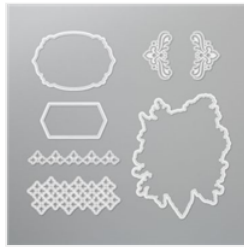

[Roses Dies - 152144](#)

Price: $30.00