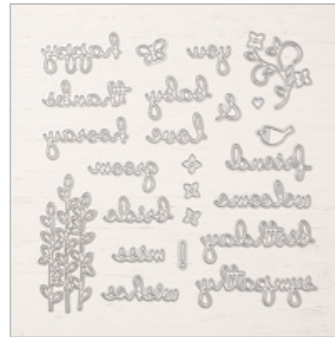

Supply List

May 24, 2019

Michelle Zindorf

937-344-1312

mzindorf@aim.com

<http://michellezindorf.stampinup.net>

[Varied Vases](#)
[Photopolymer Stamp](#)

[Set](#)
146644

[Layering Circle](#)
[Framelits Dies](#)

141705

[Well Written Framelits](#)
[Dies](#)

148534

[Subtle Dynamic](#)
[Textured Impressions](#)
[Embossing Folder](#)

143706

[Big Shot](#)
143263

[Subtles 6" X 6" \(15.2](#)
[X 15.2 Cm\) Designer](#)
[Series Paper](#)