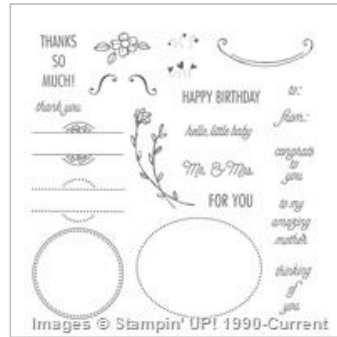

[That's The Tag](#)
[Photopolymer Stamp](#)

[Set](#)

142918

$17.00