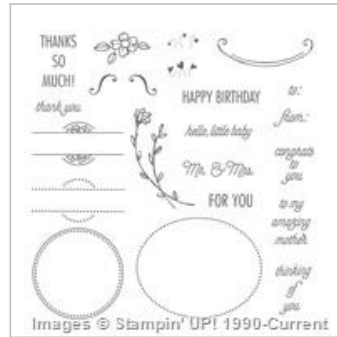

Supply List

May 24, 2018

Mary Fish
mary@stampinpretty.com
<http://stampinpretty.com>

[That'S The Tag](#)
[Photopolymer Bundle](#)

144725
\$37.75

[That's The Tag](#)
[Photopolymer Stamp](#)

[Set](#)
142918
\$17.00

[Timeless Tags](#)
[Thinlits Dies](#)

142755
\$25.00

[Tasty Treats Specialty](#)
[Designer Series](#)

[Paper](#)
142770
\$13.00

[Peekaboo Peach 8-1/2" X 11" Cardstock](#)

141417
\$8.00

[Daffodil Delight 8-1/2" X 11" Cardstock](#)