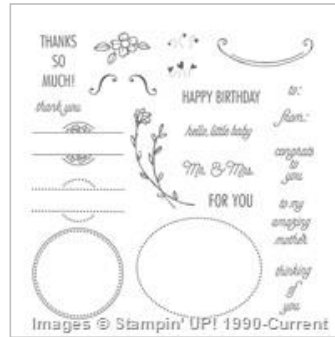

[That's The Tag](#)
[Photopolymer Stamp](#)

[Set](#)

142918

$17.00