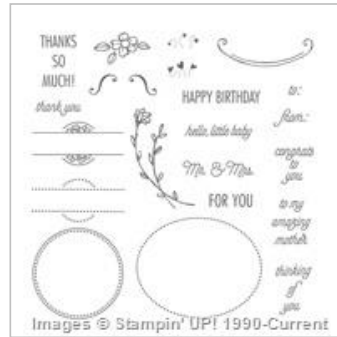

# Supply List

Mar 17, 2018

Mary Fish

[mary@stampinpretty.com](mailto:mary@stampinpretty.com)

[stampinpretty.com](http://stampinpretty.com)

[That's The Tag](#)  
Photopolymer Bundle

144725

\$37.75