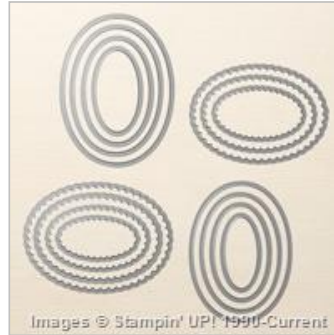

Kimberly Van Diepen

719-360-1242

stampinbythesea@me.com

www.stampinbythesea.com

[Flirty Flamingo 8-1/2" X 11" Cardstock](#)

141416

\$8.00

[Delicate White Doilies](#)

141701

\$3.00

[Layering Ovals Framelits Dies](#)

141706

\$35.00

[Layering Circle Framelits Dies](#)

141705

\$35.00