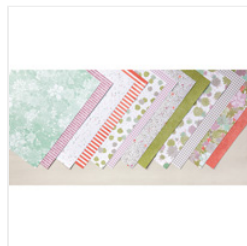

Price: \$8.00

[Mint Macaron 8-1/2" X 11" Cardstock - 138337](#)

Price: \$8.75

[Whisper White 8-1/2" X 11" Cardstock - 100730](#)

Price: \$9.75

[Succulent Garden Designer Series Paper - 142778](#)

Price: \$11.00