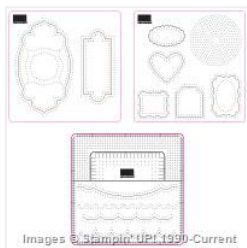

[Pool Party Classic Stampin' Pad - 126982](#)

[Pear Pizzazz Classic Stampin' Pad - 131180](#)

[Linen Thread - 104199](#)

[Whisper White 8-1/2 X 11 Cardstock - 100730](#)

[Sahara Sand 8-1/2 X 11 Cardstock - 121043](#)

[2-1/2 Circle Punch - 120906](#)

[1-3/4 \(4.4 Cm\) Circle Punch - 119850](#)

[Essentials Paper-Piercing Pack - 126187](#)

[Paper-Piercing Tool - 126189](#)

[Stampin' Pierce Mat - 126199](#)