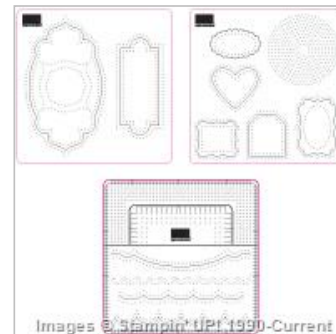

[Whisper White 8-1/2"](#)  
[X 11" Cardstock](#)  
100730

# Supply List

Jun 24, 2019

Place Order

[stampin365@gmail.com](mailto:stampin365@gmail.com)

[Sahara Sand 8-1/2" X  
11" Cardstock](#)

121043

Images © Stampin' UP! 1990-Current

[2-1/2" Circle Punch](#)

120906

[1-3/4" \(4.4 Cm\) Circle  
Punch](#)

119850

Images © Stampin' UP! 1990-Current

[Essentials Paper-  
Piercing Pack](#)

126187

[Paper-Piercing Tool](#)

126189