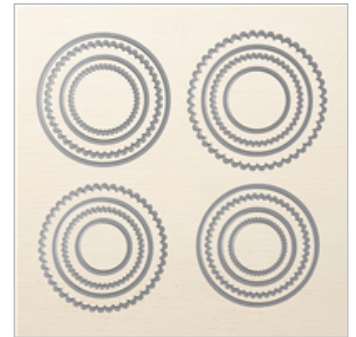

\$26.00

[See A Silhouette
Designer Series](#)

[Paper](#)

149443

\$11.50

[Stitched Shapes Dies](#)

145372

\$30.00