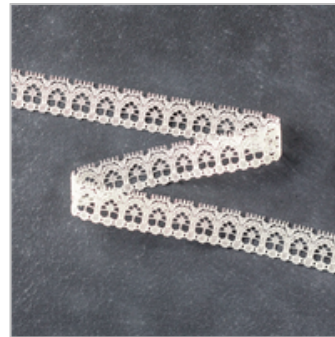

141905

\$17.00

[Floral Phrases Wood-
Mount Stamp Set](#)

141764

\$25.00

[Very Vanilla 1/2" \(1.3
Cm\) Lace Trim](#)

141672

\$7.00

[Linen Thread](#)

104199

\$4.50

[Tuxedo Black
Memento Ink Pad](#)

132708

\$6.00

[Watermelon Wonder
Classic Stampin' Pad](#)

138323