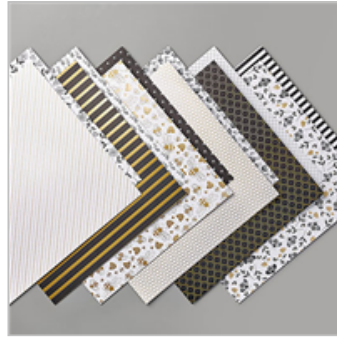

[Golden Honey
Specialty Designer
Series Paper](#)

152311

\$0.00

[Crushed Curry 8-1/2"
X 11" Cardstock](#)

131199

\$8.75

[Whisper White 8-1/2"
X 11" Thick Cardstock](#)

140272

\$8.25

[Whisper White 8-1/2"
X 11" Cardstock](#)

100730

\$9.75

[Crushed Curry
Classic Stampin' Pad](#)

147087

\$7.50

[Tuxedo Black
Memento Ink Pad](#)