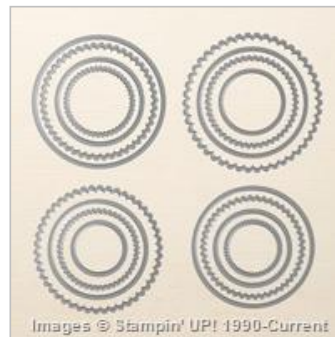

[Layering Circle
Framelits Dies](#)

141705

$35.00