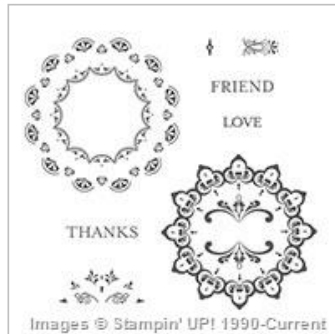

100730

\$9.00

[6" X 6" \(15.2 Cm X 15.2 Cm\) Glimmer Paper Assortment Pack](#)

143831

\$0.00

[Make A Medallion \(Photopolymer\)](#)

143274

\$0.00