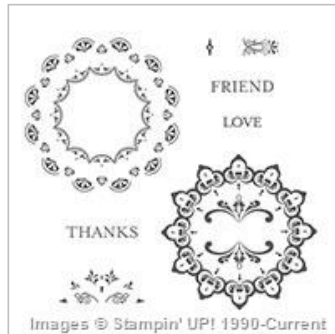

[Make A Medallion \(Photopolymer\)](#)

143274

\$0.00

[Layering Circle Framelits Dies](#)

141705

\$35.00

[Stitched Shapes Framelits Dies](#)

145372