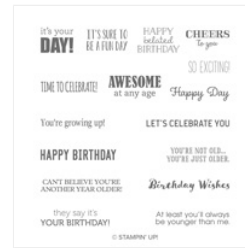

[Tea Together Cling Stamp Set - 148779](#)

Price: \$22.00

[Tea Time Dies - 149697](#)

Sale: \$8.40

Price: \$21.00

[Itty Bitty Birthdays Cling Stamp Set - 148618](#)

Price: \$23.00

[Beautiful Friendship Photopolymer Stamp Set - 149252](#)