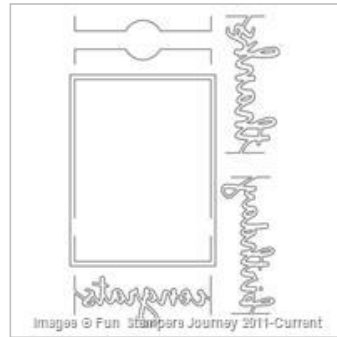

BD-0257

\$35.90

[Designer Frames Die](#)

DI-0318

\$25.95

[Black Licorice Paper](#)

[8.5 x 11 Cardstock](#)

CS-0003

\$6.95

[Lemon Drop 8.5 x 11](#)

[Cardstock](#)

CS-0018

\$6.95

[Whip Cream 8.5 x 11](#)

[Cardstock](#)

CS-0040