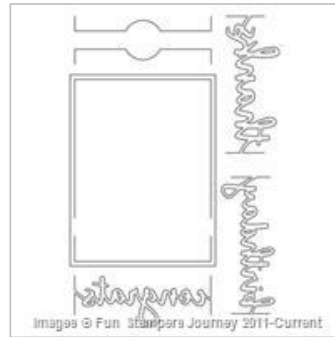

BD-0257

\$35.90

[Designer Frames Die](#)

DI-0318

\$25.95

[Black Licorice Paper](#)

[8.5 x 11 Cardstock](#)

CS-0003

\$6.95

[Lemon Drop 8.5 x 11](#)

[Cardstock](#)

CS-0018

\$6.95

[Whip Cream 8.5 x 11](#)

[Cardstock](#)

CS-0040