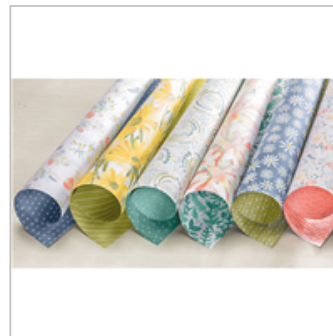

[You're Inspiring  
Wood-Mount Stamp](#)

[Set](#)

145805

\$27.00

[Delightful Daisy  
Designer Series](#)

[Paper](#)

144137

\$11.00