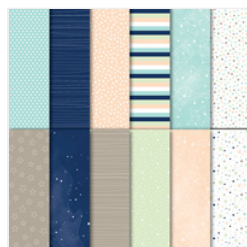

[Southern Serenade Clear-Mount Stamp Set - 145921](#)

[Tropical Chic Clear-Mount Stamp Set - 146753](#)

[Crumb Cake 8-1/2\" X 11\" Cardstock - 120953](#)

[Whisper White 8-1/2\" X 11\" Cardstock - 100730](#)

[Night Of Navy 8-1/2\" X 11\" Cardstock - 100867](#)

[Pineapple Punch 8-1/2\" X 11\" Cardstock - 146971](#)

[Basic Black 8-1/2\" X 11\" Cardstock - 121045](#)

[Flirty Flamingo 8-1/2\" X 11\" Cardstock - 141416](#)

[Crushed Curry 8-1/2\" X 11\" Cardstock - 131199](#)

[Twinkle Twinkle Designer Series Paper - 146284](#)

[Window Sheets - 142314](#)

[Bronze Stampin' Blends Marker - 144607](#)

[Daisy Punch - 143713](#)

[Pocket Dies - 143750](#)