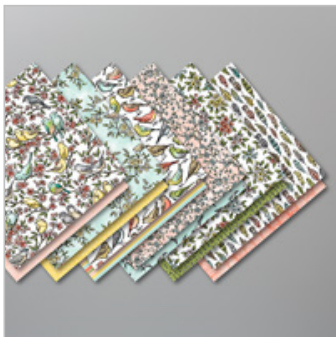

\$19.00

[Balmy Blue 8-1/2" X 11" Cardstock](#)

146982

\$8.75

[Pretty Peacock 8-1/2" X 11" Cardstock](#)

150880

\$8.75

[Sahara Sand 8-1/2" X 11" Cardstock](#)

121043

\$8.75

[Bird Ballad Designer Series Paper](#)

149592

\$11.50

[Woven Threads Designer Series Paper](#)

[Paper](#)

149497