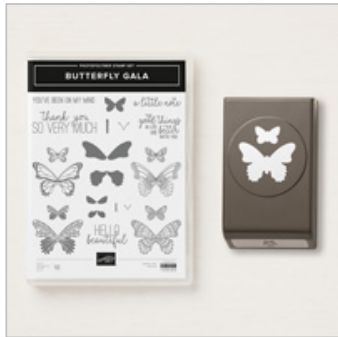

Supply List

Sep 23, 2019

Candy Ford

404-661-5222

candy@stampcandy.net

<https://stampcandy.net>

[Butterfly Gala Photopolymer Bundle](#)

150599

\$35.00

[Butterfly Gala Photopolymer Stamp Set](#)

[Set](#)

148580

\$21.00

[Butterfly Duet Punch](#)

148523

\$18.00