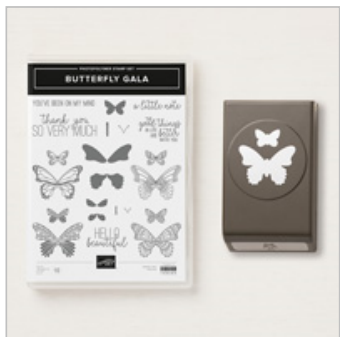

[Organdy Ribbon
Combo Pack](#)

149623

[Butterfly Gala
Photopolymer Stamp](#)

[Set](#)

148580

[Butterfly Duet Punch](#)

148523

[Butterfly Gala
Photopolymer Bundle](#)

150599

[Pretty Label Punch](#)

143715

[Needlepoint Elements
Framelits Dies](#)

148541

[Glitter Enamel Dots](#)

146934

Supply List