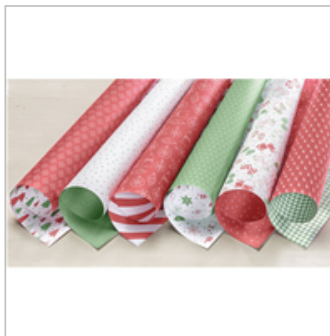

[Be Merry Designer](#)

[Series Paper](#)

144111

$11.00