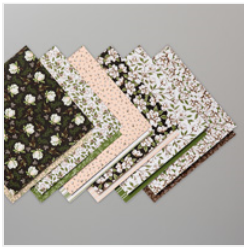

Supply List

Nov 29, 2020

Place Order

celine_giraschi@yahoo.fr

[Magnolia Lane Designer Series Paper - 149484](#)

Price: 14,00 €

[Envelope Punch Board - 133774](#)

Price: 23,00 €

[Set De Tampons Amovibles Magnolia Du Matin \(Fr\) - 150339](#)

Price: 44,00 €

[Poinçons Souvenirs De Magnolias - 149578](#)

Price: 42,00 €

[Duo De Marqueurs Stampin' Blends Feuillage Sauvage - 148547](#)