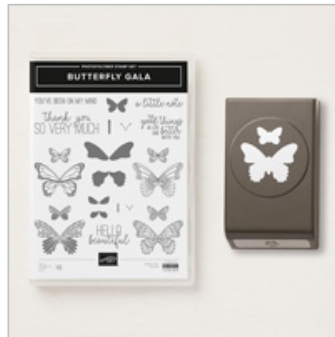

Supply List

May 22, 2019

Tracy Bradley
tracy@stampingwithtracy.com
www.stampingwithtracy.com

[Gingham Gala 6" X 6"](#)
[\(15.2 X 15.2 Cm\)](#)
[Designer Series](#)
[Paper](#)
148554
\$11.00

[Layering Circle](#)
[Framelits Dies](#)
141705
\$35.00

[Incredible Like You](#)
[Photopolymer Stamp](#)
[Set](#)
148708
\$17.00

[Butterfly Gala](#)
[Photopolymer Stamp](#)
[Set](#)
148580
\$21.00

[Butterfly Duet Punch](#)
148523
\$18.00

[Butterfly Gala](#)
[Photopolymer Bundle](#)
150599
\$35.00