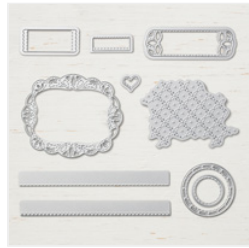

[Linen Thread -
104199](#)

Price: \$5.00

[Frames Elements -
146906](#)

Price: \$6.00

Supply List

Mar 3, 2021

Place Order
twcntryt@aol.com

[Tin Tile Dynamic
Textured
Impressions
Embossing Folder
- 147906](#)

Price: \$10.00

[Stitched Labels
Dies - 146828](#)

Price: \$33.00

[Layering Circles
Dies - 141705](#)

Price: \$35.00

[Stampin'
Dimensionals -
104430](#)

Price: \$4.00