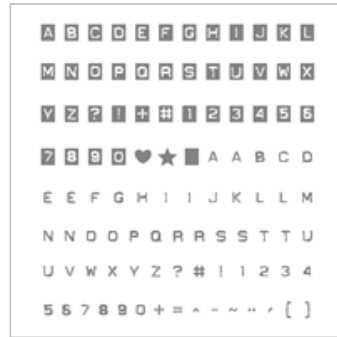

141741

\$16.00

[Labeler Alphabet](#)
Photopolymer Stamp

Set

141936

\$17.00

[Whisper White 8-1/2"](#)
X 11" Thick Cardstock

140272