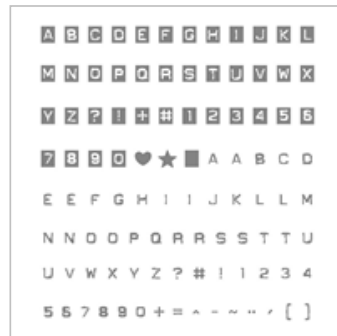

141741

\$16.00

[Labeler Alphabet](#)
Photopolymer Stamp

Set

141936

\$17.00

[Whisper White 8-1/2"](#)
X 11" Thick Cardstock

140272