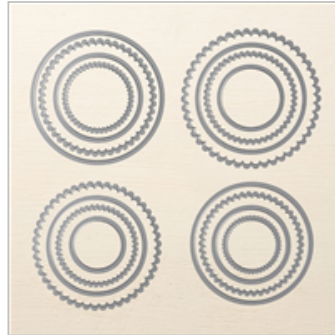

# Supply List

Oct 16, 2018

Mary Fish  
[mary@stampinpretty.com](mailto:mary@stampinpretty.com)  
<http://stampinpretty.com>

Magnetic Platform

130658

\$40.00

Layering Circle  
Framelits Dies

141705