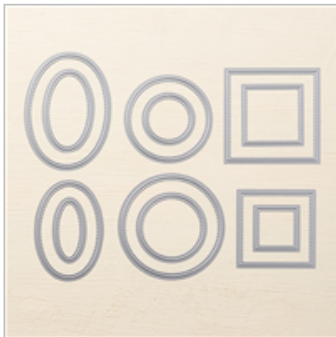

[Stitched Shapes Dies](#)

145372

$30.00