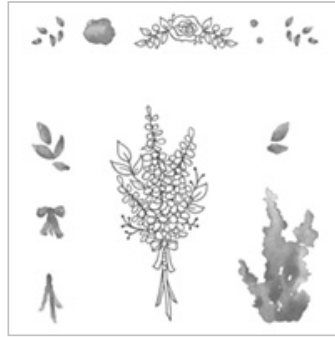

Supply List

Feb 24, 2018

Place Order

jackie@jackiebeers.com

[Lots To Love Box](#)
[Framelits Dies](#)

145653

\$33.00

[Lots Of Lavender](#)
[Photopolymer Stamp](#)

[Set](#)

147194

\$0.00

[True Gentleman](#)
[Designer Series](#)

[Paper](#)

145593

\$11.00

[Night Of Navy 5/8"](#)
[Crinkled Seam](#)
[Binding Ribbon](#)