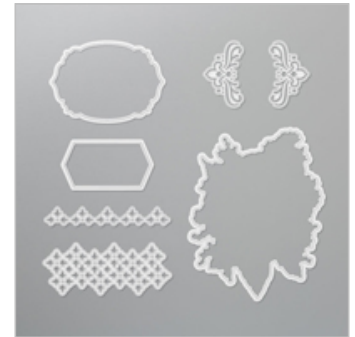

[Christmas Rose Stamp Set \(English\)](#)

152431
\$38.00

[Roses Dies](#)

152144
\$30.00

[Varied Vases Photopolymer Stamp Set](#)

146644
\$26.00

[Flirty Flamingo 8-1/2" X 11" Cardstock](#)

141416
\$8.75