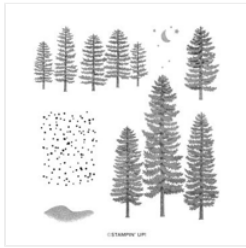

Supply List

Nov 8, 2024

Debbie Crowley

732-397-9128

expressivelydeb@gmail.com

<http://www.expressivelydeb.com>

[Forever Forest
Cling Stamp Set -
162054](#)

Price: \$26.00

[Garden Meadow
Dies - 162740](#)

Price: \$36.00

[Basic White 8-1/2"
X 11" Thick
Cardstock -
159229](#)

Price: \$11.25

[Mossy Meadow
Classic Stampin'
Pad - 147111](#)

Price: \$9.00

[Festive Pearls -
159963](#)