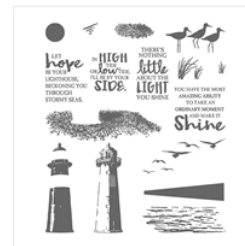

Price: \$6.75

[Soft Suede Classic Stampin' Pad - 126978](#)

Price: \$8.50

[Early Espresso Classic Stampin' Pad - 126974](#)

Price: \$8.50

[High Tide Photopolymer Stamp Set \(En\) - 143006](#)

Price: \$35.00