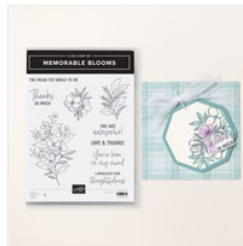

Price: \$12.50

[Party Dots - 164602](#)

Price: \$8.00

[Wild Ferns Dies - 162654](#)

Price: \$33.00

[Night Of Navy Classic Stampin' Pad - 147110](#)

Price: \$9.00

[Memorable Blooms Cling Stamp Set \(English\) - 164816](#)